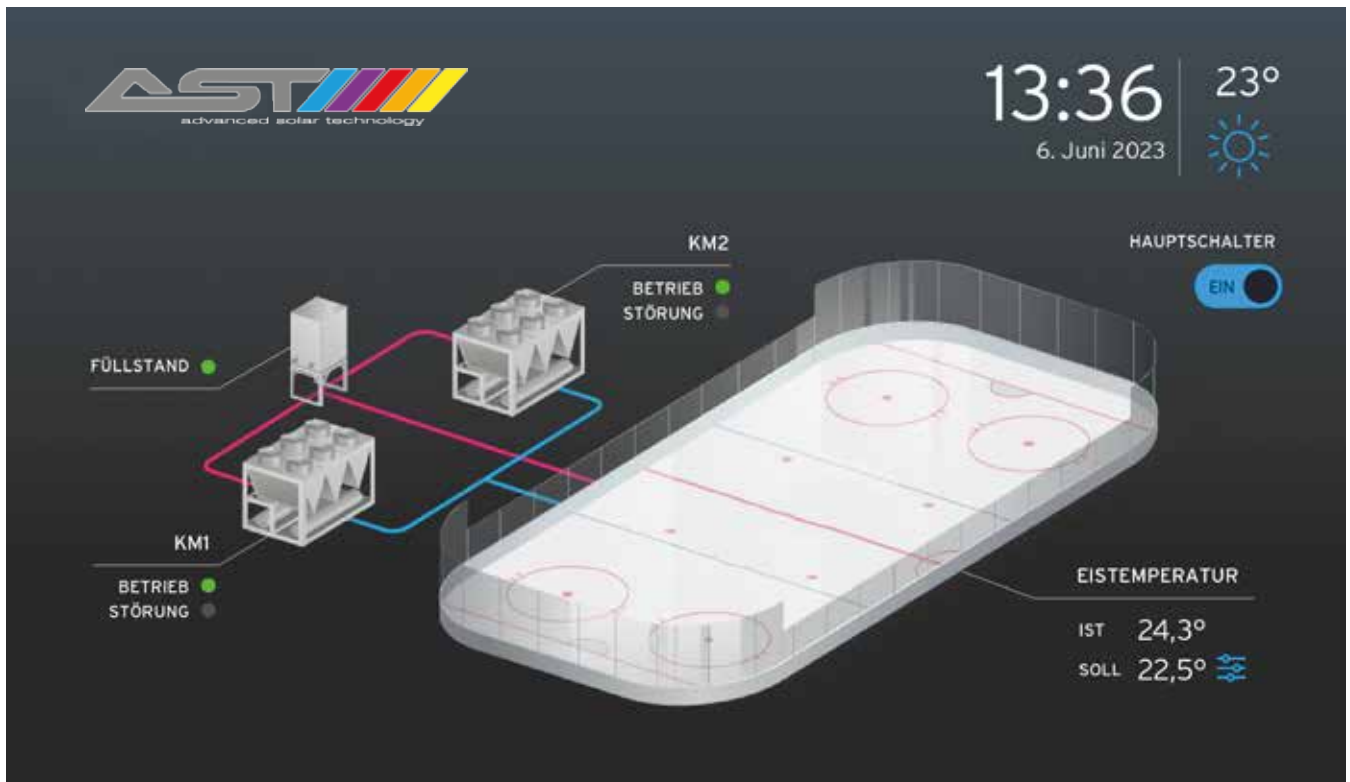

## ENERGY MANAGEMENT

**AST EasyChill** - die effiziente Energiemanager App ermöglicht es Ihnen, jederzeit volle Kontrolle über Ihre Eisbahn zu haben. AST EasyChill stellt Ihnen dazu die wichtigsten Parameter auf einem Blick zur Verfügung. Dadurch erhalten Sie beste Eisqualität kombiniert mit reduzierten Energiekosten.

**AST EasyChill** – the App for efficient energy management allows full control of your ice rink any time and anywhere. AST EasyChill provides you with the most important parameters at one glance. This gives you the best ice quality combined with reduced energy costs.