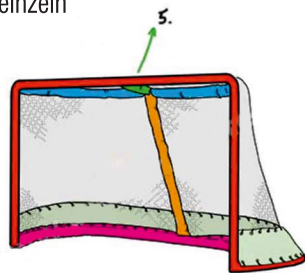

AST Schutzabdeckung Mittelpfosten oben Nr. 5

Art.-Nr. 203972
23x40cm
einzeln

AST Schutzabdeckung Aussennetz Nr. 6

Art.-Nr. 202578
402x27cm
einzeln

Eisbahn Linierungen

AST Eishockey Markierungsset

Art.-Nr. 202228
rote und blaue Linien
Bullypunkte, optional
Torraummarkierung blau