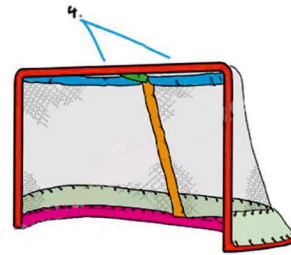

AST Schutzabdeckung oben Nr. 4

Art.-Nr. 203971
120x23cm
1 Paar / Tor