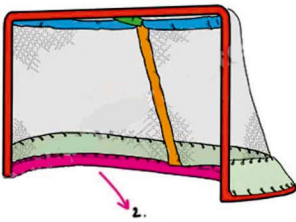

Hockeytore Schutzabdeckung

Sie möchten ein individuelles Angebot?
Einfach QR Code scannen und Anfrage online starten
» schnell, unverbindlich und direkt «

AST Schutzabdeckung unten Innenbogen Nr. 2

Art.-Nr. 203969
365x15cm
einzeln