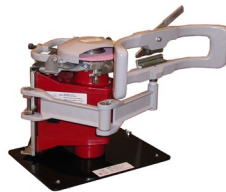

SSM 2/H-8
Art.-Nr.: 203698
Universalhalter H8